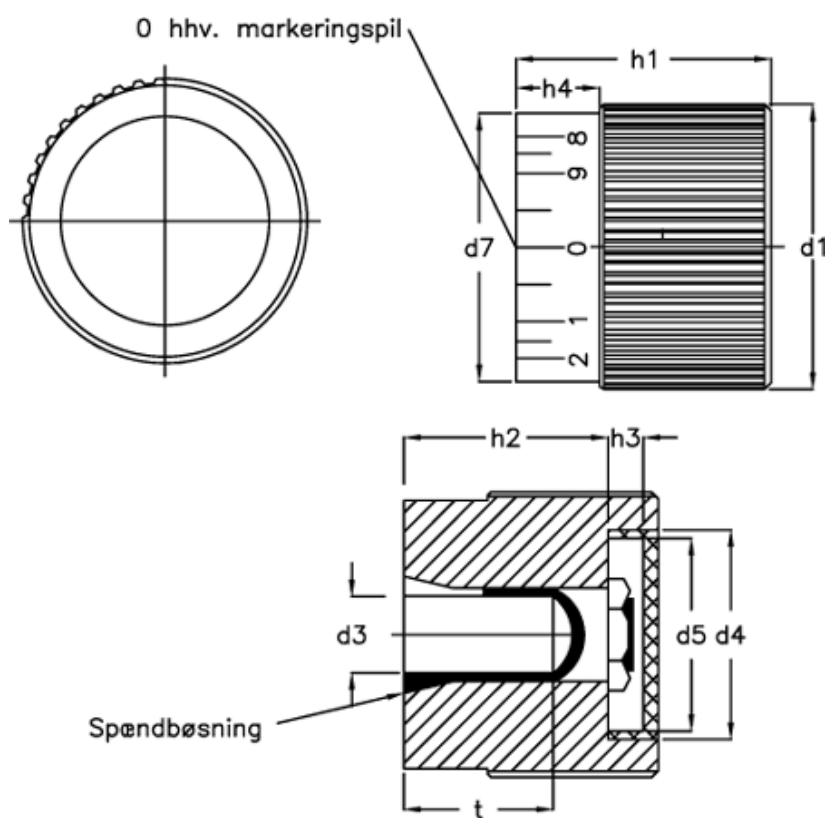

Article number: 20631155

Description: E+G Control knob
GN 726.1-27-Z6-S-2

Measures

d1 = 27	h4 = 9
d3 = Z6	l = 14.0
d4 = 20	t min = 14
d5 = 18	
d7 = 25	
h1 = 26	
h2 = 20	
h3 = 4.3	